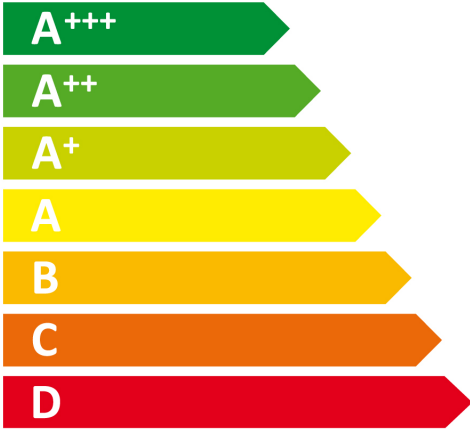

ENERG
енергия · ενεργεια

| AEG

|| S53620CTXF

A++

ENERGIA · ЕНЕРГИЯ
ΕΝΕΡΓΕΙΑ · ENERGIJA
ENERGY · ENERGIE · ENERGI

242

kWh/annum

226 L