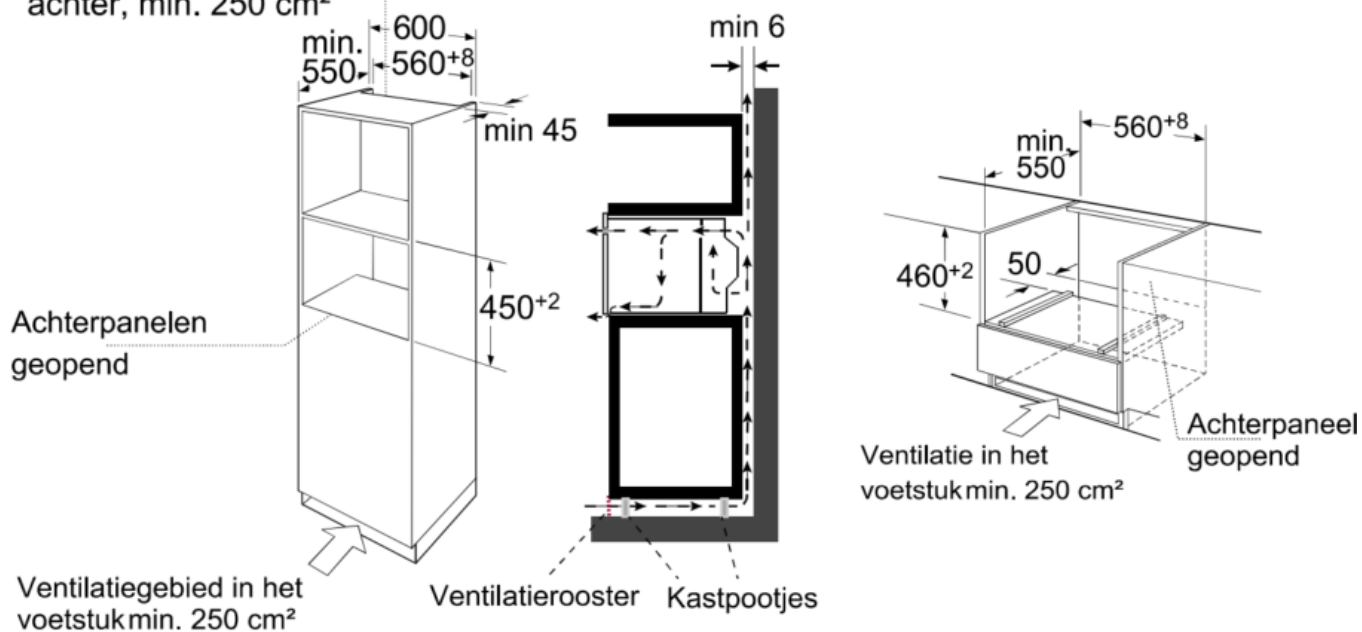

Maattekening FRILEC oven met magnetron inbouw VESUVIO4550

Inbouwafmetingen

Ventilatieopeningen
achter, min. 250 cm²

Opmerking: Er dient een opening boven de oven te zijn.