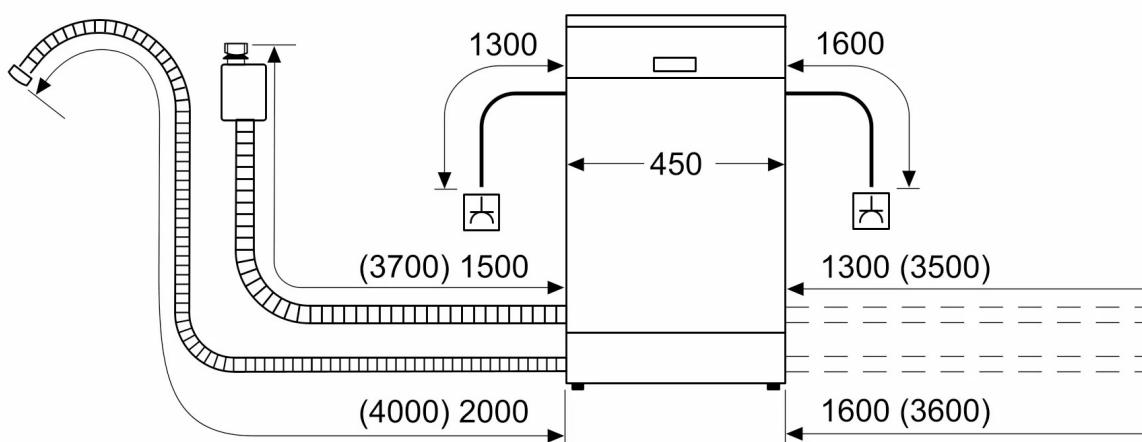

Maattekening SIEMENS vaatwasser smal vrijstaande SR25ZW11ME

Afmeting in mm

⚡ stopcontact
( ) Waarde met verlengingsset