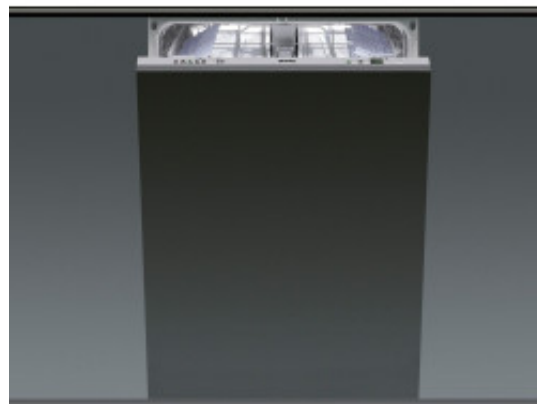

SMEG vaatwasser inbouw verhoogd STLA865A-1

€ 1.118,00

Bezorgopties:

- Oude apparaat retour
- Inbouwen +€ 119,00
- Levering op verdieping +€ 20,00

Extra service

- Oude apparaat retour (gratis)

Beschrijving:

Verhoogd model inbouw vaatwasser uitgevoerd in een nishoogte van 86 cm. en voorzien van de door-to-floor techniek. De Smeg STLA865A beschikt verder over een uiterst zuinig energieklassen A+++ label en is voorzien van Quick Time functie (afwassen in de helft van de tijd) en FlexiTabs optie.

Door-to-floor

Bij een door-to-floor vaatwasser zorgen de scharnieren tezamen met de deur geleiding er voor dat hogere deurpanelen kunnen worden geplaatst.

Automatische deuropening

De STLA865A beschikt over een automatische deuropening waarmee u deze vaatwasser volstrekt greeploos in de keuken kunt plaatsen. Hierdoor wordt het toepassen van een greeplijst of handgreep overbodig en is ook de vaatwasser fraai te plaatsen.

Specificaties

Smeg vaatwasser STLA865A-1
Volledig integreerbare vaatwasser 60 cm
v.v. geïntegreerd bedieningspaneel
Door-to-floor, automatische opening deur
Energieklasse A+++
Nishoogte 86 cm

- Hoogte deurpaneel 84 - 88,5 cm
- 13 couverts
- 5 standaard + 5 Quick Time programma's
- 5 temperaturen (38° 45° 50° 65° 70°C)